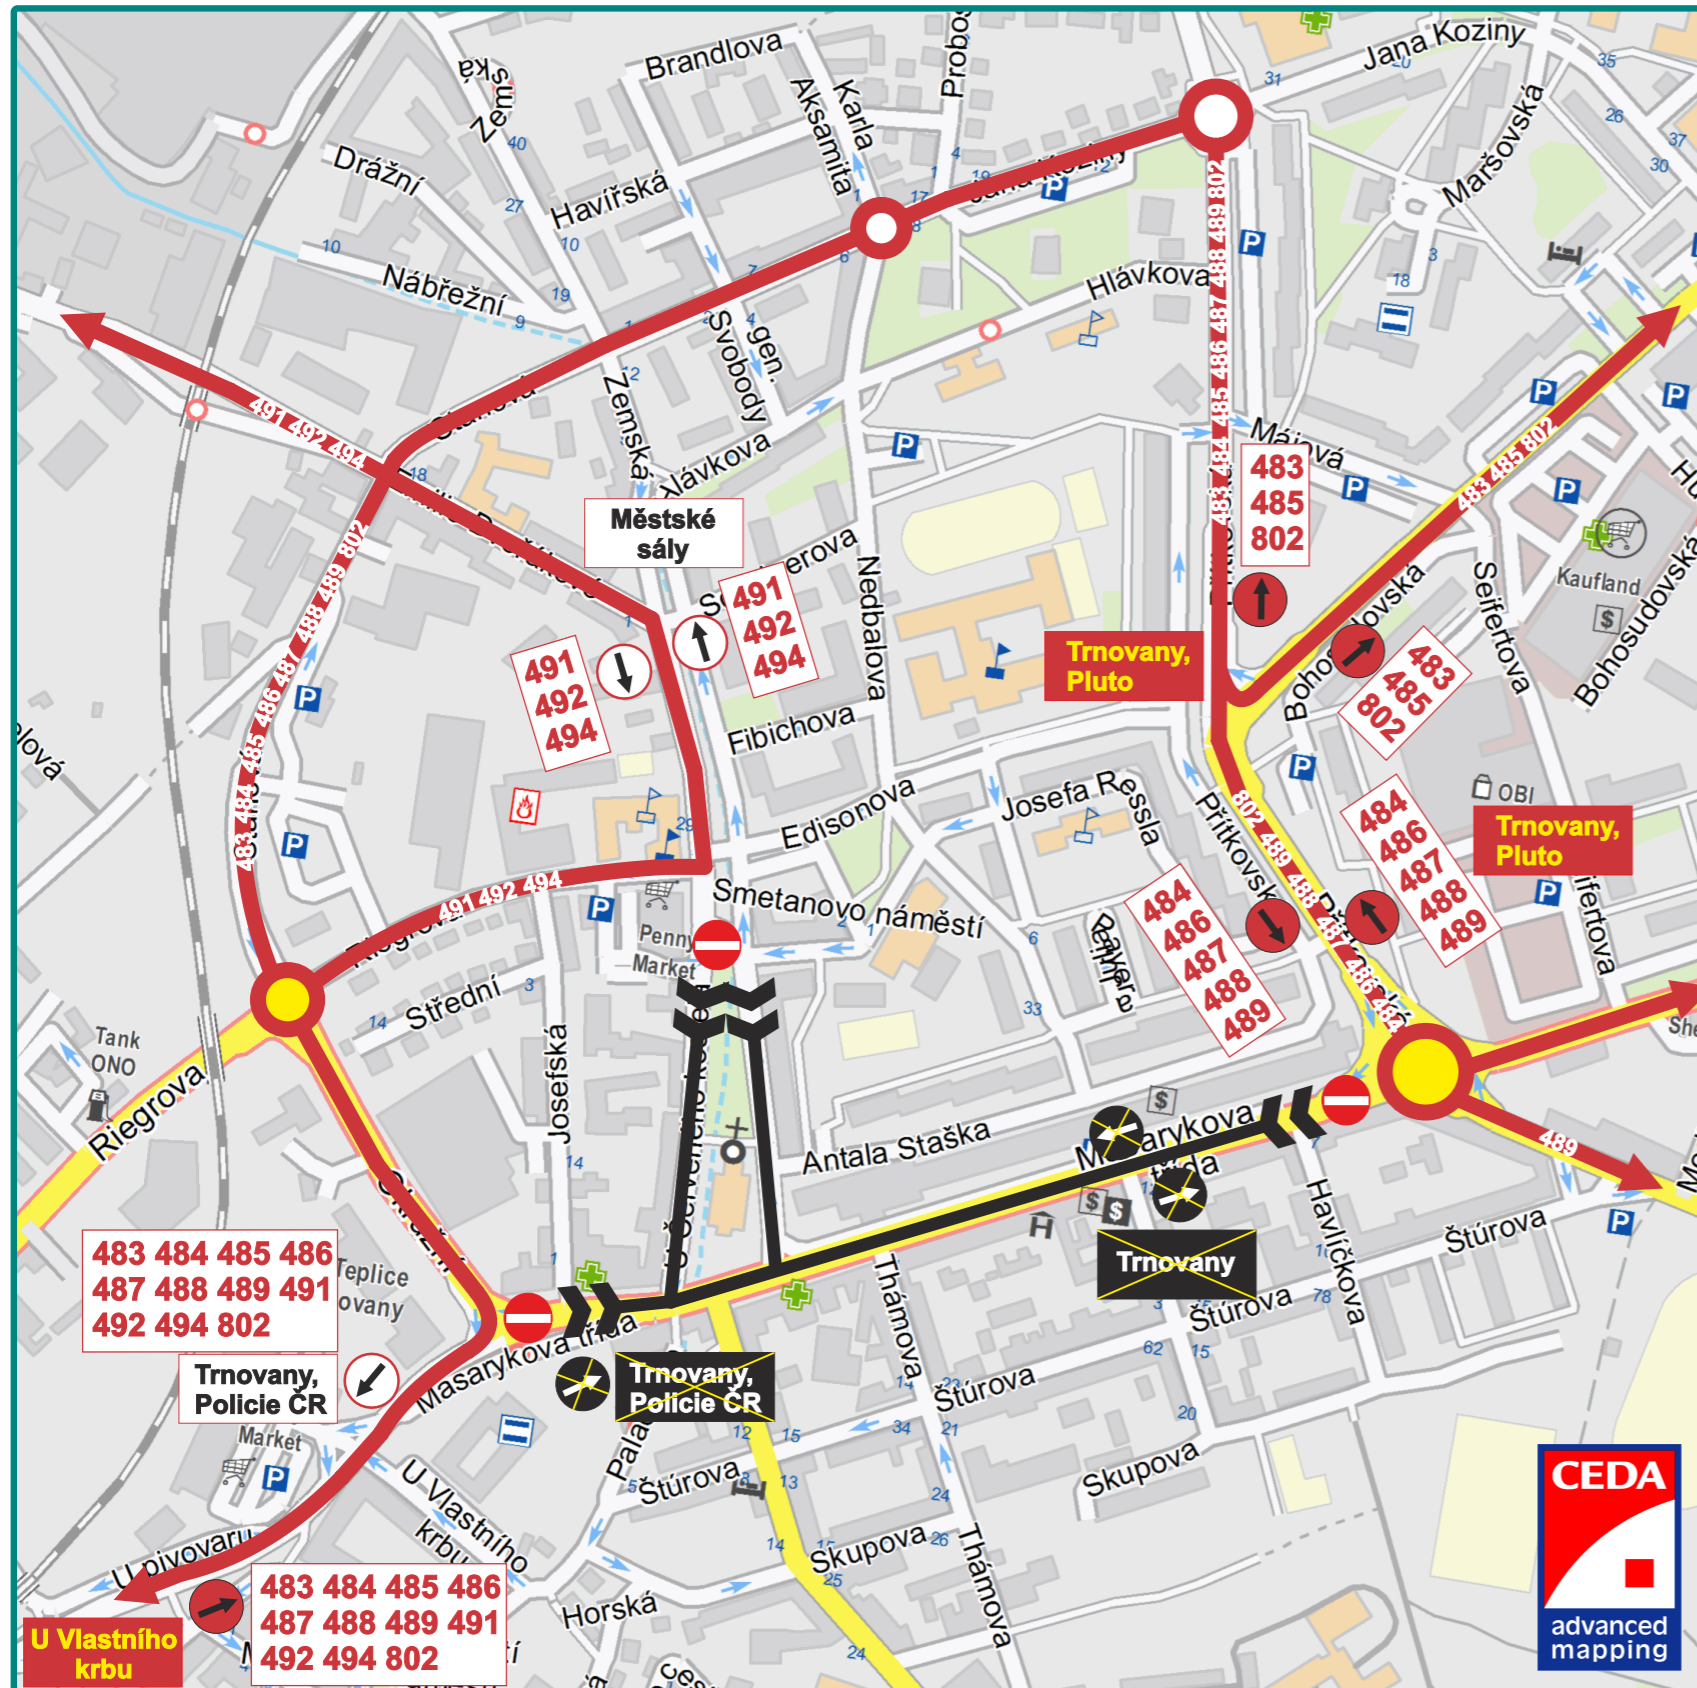

UPOZORNĚNÍ PRO CESTUJÍCÍ NA DOČASNÉ ZMĚNY V PROVOZU DÚK

ÚPRAVA PROVOZU AUTOBUSOVÉ DOPRAVY V TEPLICÍCH - TRNOVANECH

PŘI REKONSTRUKCI MASARYKOVY ULICE OD 1.7.2017 DO 3.9.2017

Vážení cestující,
 po dobu rekonstrukce Masarykovy ul. v Teplicích-Trnovanech od 1.7.2017 do 3.9.2017 bude pro linky 483, 484, 485, 486, 487, 488, 489, 491, 492, 494 a 802 zastávka Teplice, Trnovany, Policie ČR pro směr z centra přesunuta do stanice MHD U Vlastního krbu.
 Zastávky Teplice, Trnovany v obou směrech budou dočasně zrušeny, linky 483, 484, 485, 486, 487, 488 a 489 budou zastavovat v obou směrech v zastávkách Teplice, Trnovany, Pluto.
 Zastávka Teplice, Trnovany, Pluto pro směr z centra bude pro linky 483, 485 a 802 přesunuta do Bohosudovské ul. za křižovatku s ul. Přítkovskou.
 Zastávka Teplice, Trnovany, Pluto pro směr do centra bude pro linky 483, 485 a 802 přesunuta do Přítkovské ul. za křižovatku s ul. Bohosudovskou.

Věřme, že cestující přijmou nezbytné změny s pochopením.

VYSVĚTLIVKY K MAPĚ

-  UPRAVENÉ TRASY LINEK
-  UZAVŘENÝ ÚSEK
-  PŘESUNUTÉ ZASTÁVKY
-  DOČASNĚ ZRUŠENÉ ZASTÁVKY
-  NEDOTČENÉ ZASTÁVKY

**DOPRAVA
ÚSTECKÉHO
KRAJE**