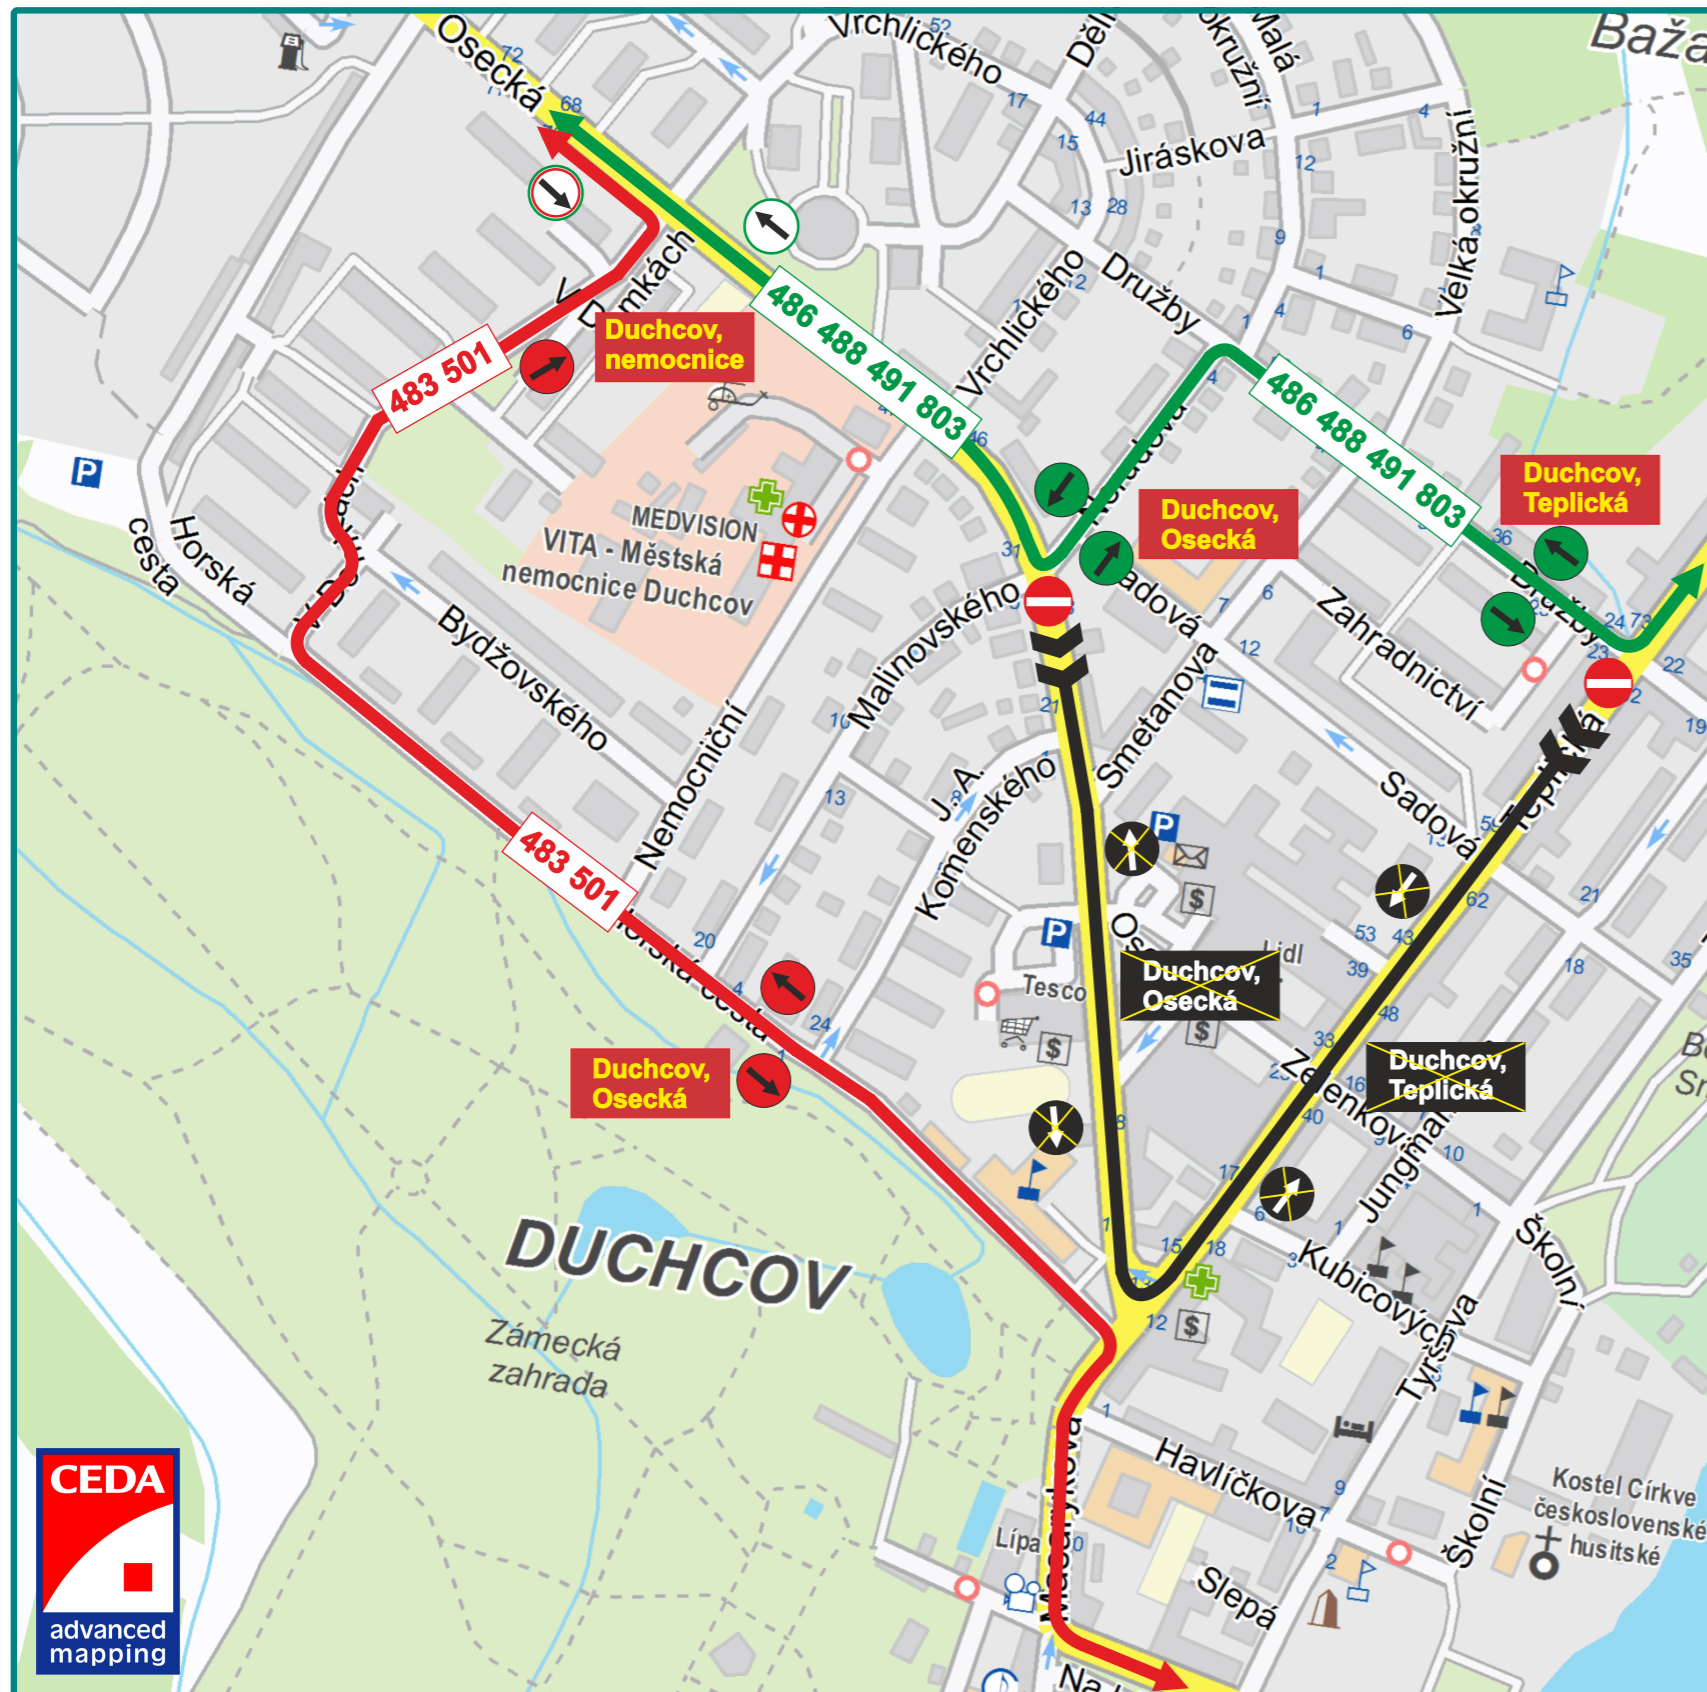

UPOZORNĚNÍ PRO CESTUJÍCÍ NA DOČASNÉ ZMĚNY V PROVOZU DÚK

ÚPRAVA PROVOZU AUTOBUSOVÉ DOPRAVY NA ÚZEMÍ MĚSTA DUCHCOV

PŘI VÝSTAVBĚ OKRUŽNÍ KŘÍŽOVATKY OD 16.5.2017 DO 31.10.2017

Vážený cestující,
 po dobu výstavby okružní křižovatky v Duchcově od 16.5.2017 do 31.10.2017 budou linky 486, 488, 491 a 803 odkloněny na objízdnou trasu ulicemi Družby a Nerudova. Zastávky Duchcov, Teplická budou pro oba směry přesunuty do zastávek MHD Duchcov, Družby. Zastávky Duchcov, Oseká budou pro oba směry přesunuty do zastávek MHD Duchcov, Nerudova.

Linky 483 a 501 budou odkloněny na objízdnou trasu ulicemi Horská cesta a V Domkách. Zastávky Duchcov, Oseká budou pro oba směry přesunuty do zastávek MHD Duchcov, U sauny. Zastávka linky 501 pro směr do Oseka a výstupní zastávka linky 483 Duchcov, nemocnice budou přesunuty do zastávky MHD Duchcov, Oseká.

Věříme, že cestující přijmou nezbytné změny s pochopením.

VYSVĚTLIVKY K MAPĚ

- UPRAVENÁ TRASA LINEK 486, 488, 491 A 803
- UPRAVENÁ TRASA LINEK 483 A 501
- UZAVŘENÝ ÚSEK
- PŘESUNUTÉ ZASTÁVKY
- DOČASNĚ ZRUŠENÉ ZASTÁVKY
- NEDOTČENÉ ZASTÁVKY

**DOPRAVA
 ÚSTECKÉHO
 KRAJE**

ARRIVA
 a DB company